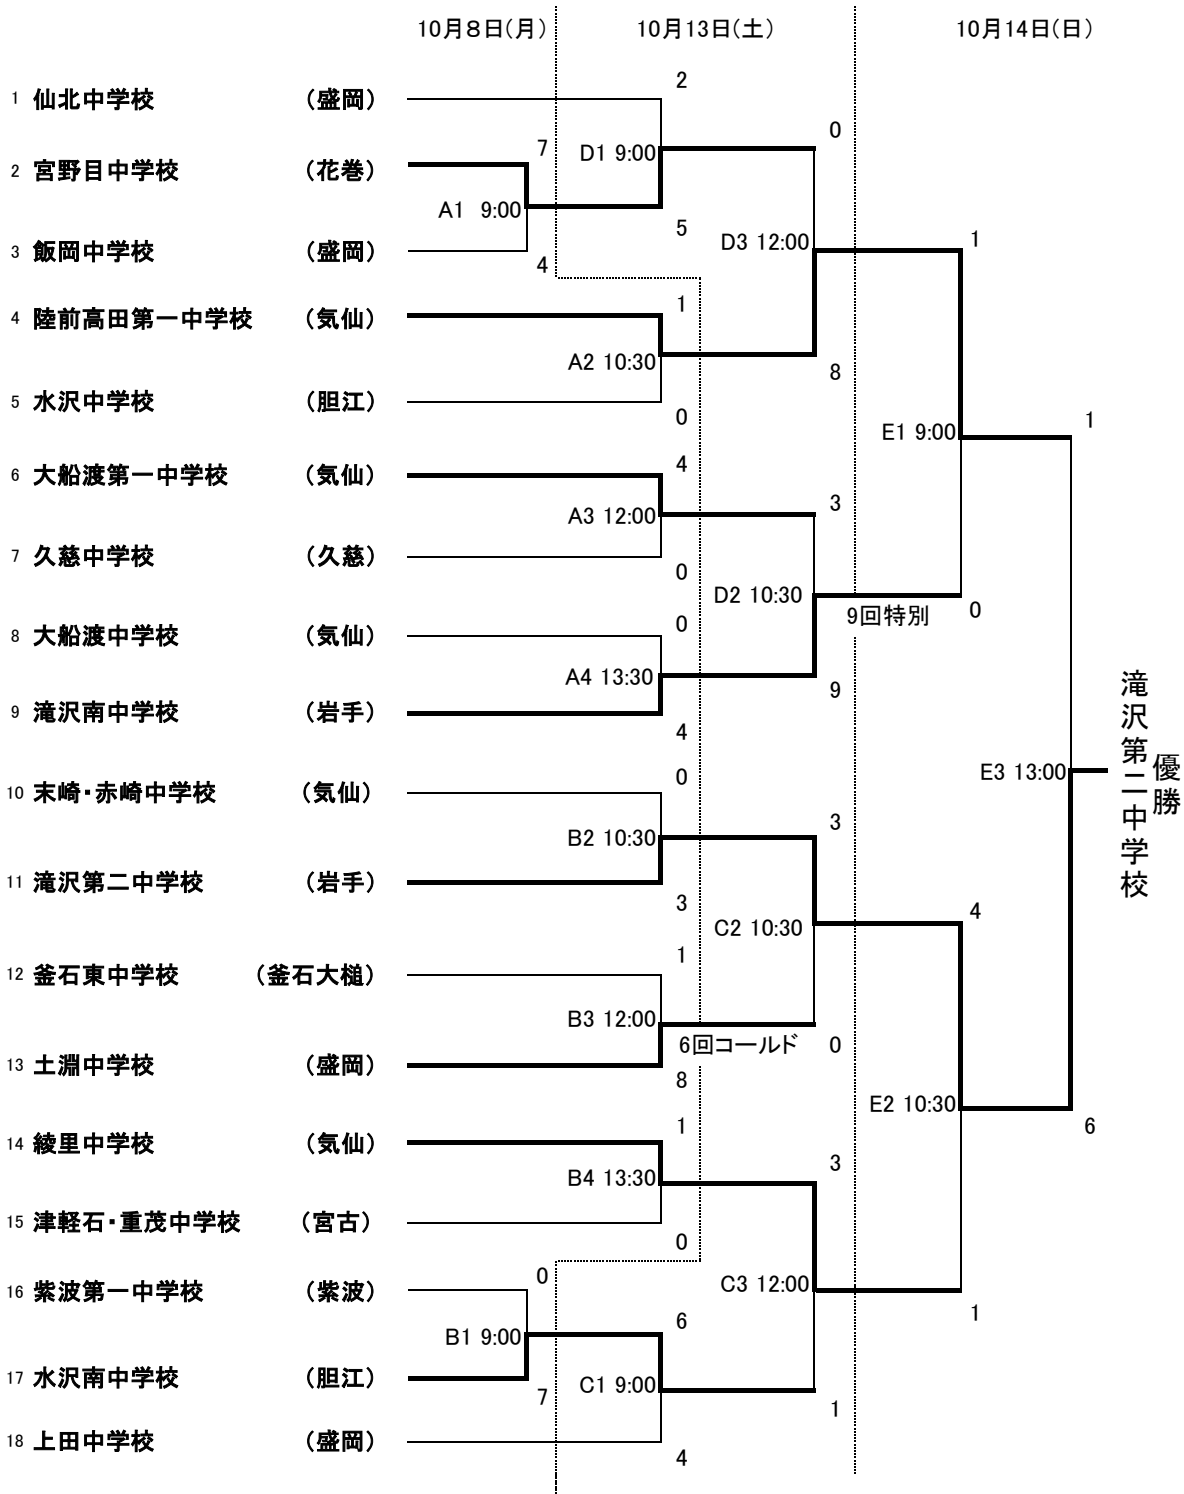

平成30年度第11回IJB岩手県中学生野球大会 兼 IBA東日本大会岩手県予選 結果

A 滝沢市総合運動公園野球場 B 八幡平市総合運動公園野球場 C 雫石町総合運動公園野球場
 D 和田多目的広場(東和野球場) E 花巻球場

滝沢市総合運動公園野球場の駐車について(お願い)
 野球場正面の駐車場は、大会役員専用とさせていただきます。お手数をおかけしますが、応援の方々には、総合体育館の駐車場をご利用ください。ご協力をお願いいたします。